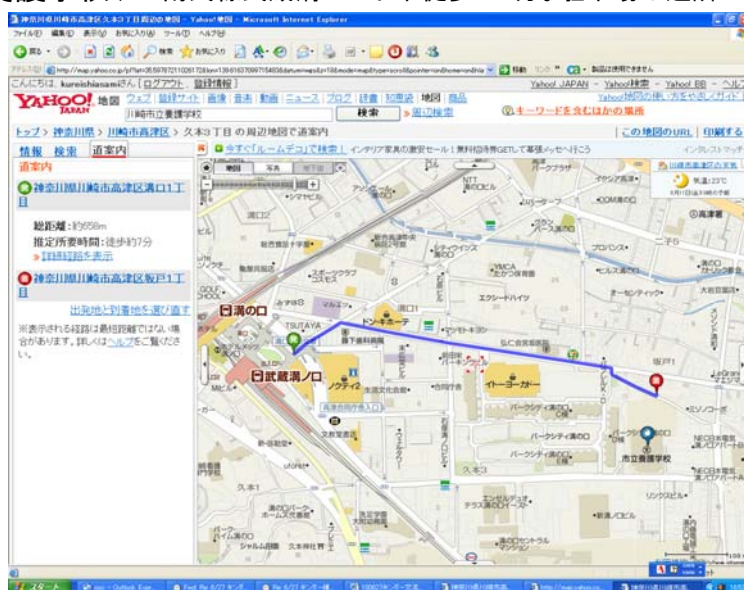

4 / 3 0 (土) 交流試合スケジュール

参加チーム: AC ラゾーレ キンダー、大谷戸SC キンダー

場所: 川崎市立養護学校 (JR 南武線武蔵溝ノ口下車徒歩 10 分。駐車場は近隣 P をご利用ください)

時間: 9:00~13:00 (10:00~試合開始予定)

試合: 10分+休憩5分の繰り返し 基本8人制でその場で微調整

※親子チームには大人2人+子供6人ぐらいで。大人対決は5×5ぐらい。

A 面	B 面
10:00~ AC ラゾーレ① VS 大谷戸①	AC ラゾーレ② VS 大谷戸②
10:15~ AC ラゾーレ① VS 大谷戸②	AC ラゾーレ② VS 大谷戸①
10:30~ AC ラゾーレ① VS AC ラゾーレ②	大谷戸① VS 大谷戸②
10:45~ AC ラゾーレ親子①VS 大谷戸親子①	AC ラゾーレ親子②VS 大谷戸親子②
11:00~ AC ラゾーレ親子①VS 大谷戸親子②	AC ラゾーレ親子②VS 大谷戸親子①
11:15~ AC ラゾーレ② VS 大谷戸②	AC ラゾーレ① VS 大谷戸①
11:30~ AC ラゾーレ② VS 大谷戸①	AC ラゾーレ① VS 大谷戸②
11:45~ AC ラゾーレ親子②VS 大谷戸親子②	AC ラゾーレ親子①VS 大谷戸親子①
12:00~ AC ラゾーレ親子②VS 大谷戸親子①	AC ラゾーレ親子①VS 大谷戸親子②
12:15~ AC ラゾーレ① VS 大谷戸①	AC ラゾーレ② VS 大谷戸②
12:30~ AC ラゾーレ大人父 VS 大谷戸大人父	AC ラゾーレ大人母 VS 大谷戸大人母