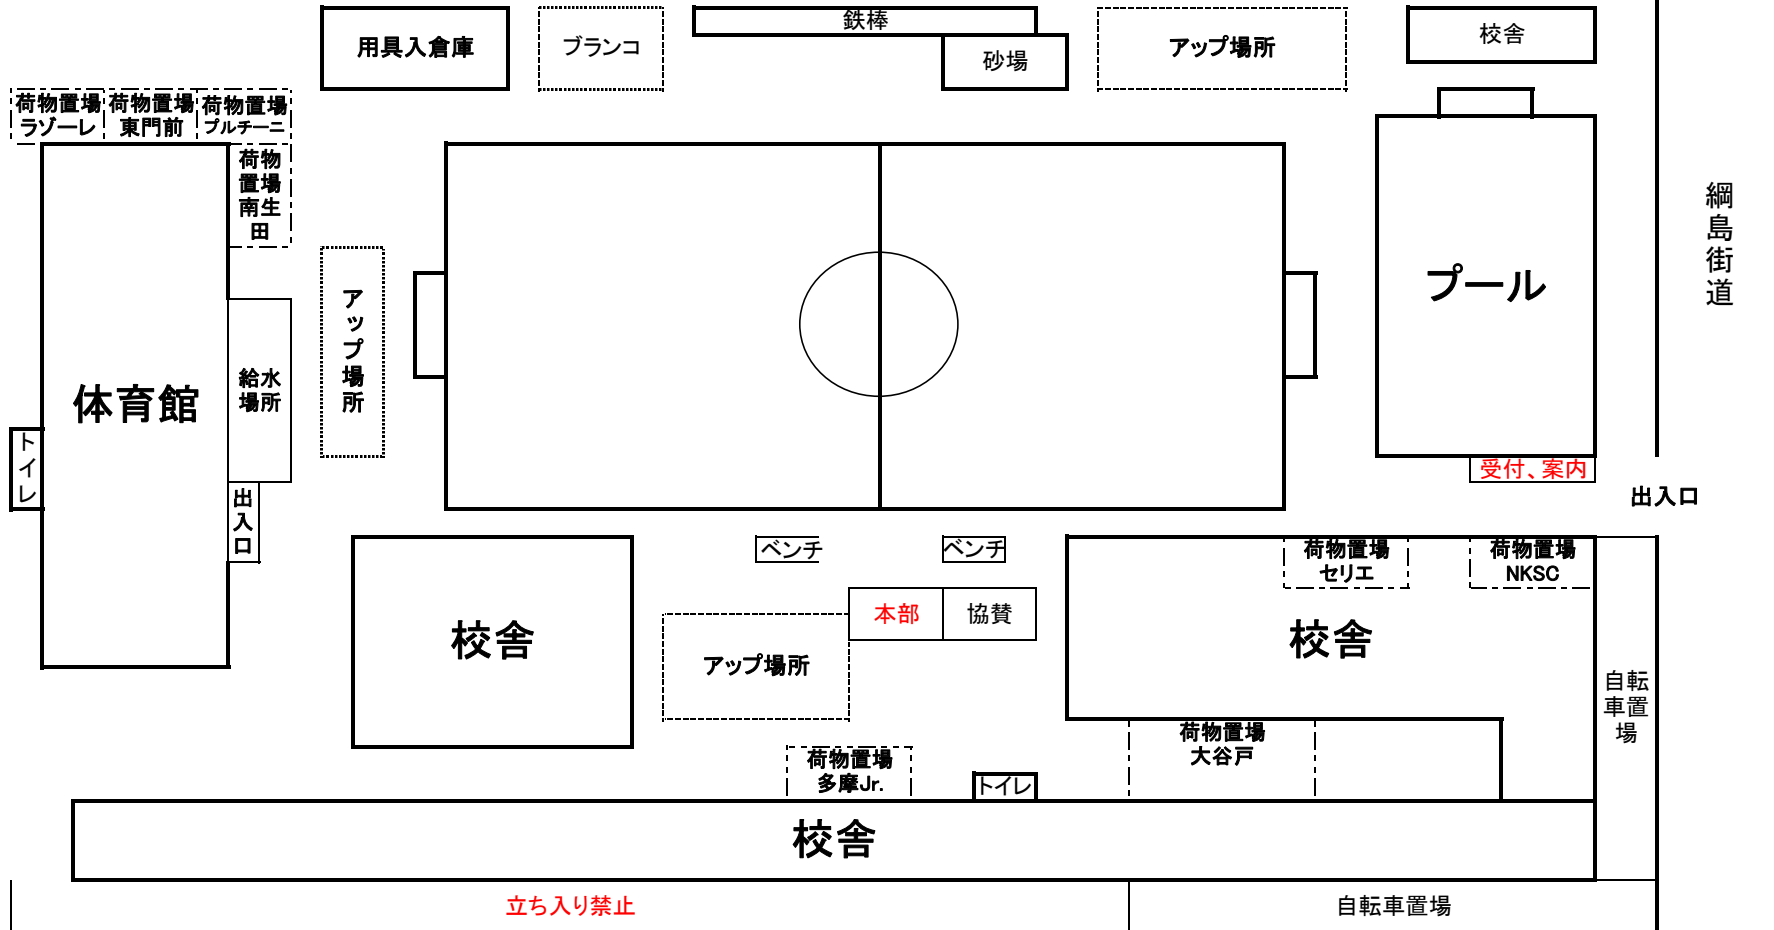

# 会場案内図

選手、関係者入場口  
綱島街道沿い

会場  
上丸子小学校

# 会場内案内

南 新幹線

至横浜