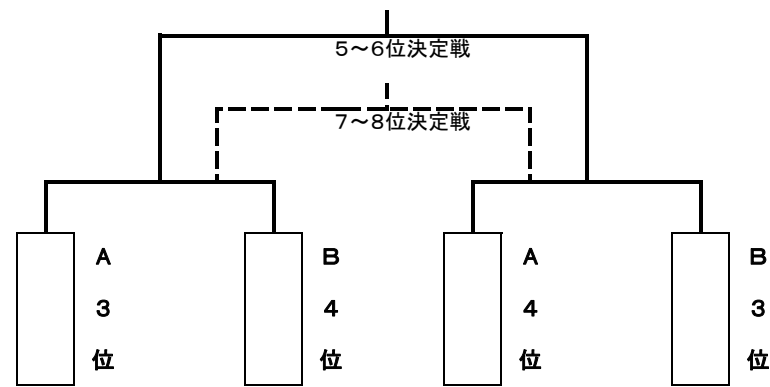

Aブロック	多摩Jr	南生田	セリエ	東門前	勝点	得失点差			順位
						得点	失点	差	
多摩Jr		① 9:00~	③ 9:40~	⑤ 10:20~					
		⑦ 11:10~	⑨ 11:50~	⑪ 12:30~					
		計	計	計					
南生田	① 9:00~		⑥ 10:40~	④ 10:00~					
	⑦ 11:10~		⑫ 12:50~	⑩ 12:10~					
	計		計	計					
セリエ	③ 9:40~	⑥ 10:40~		② 9:20~					
	⑨ 11:50~	⑫ 12:50~		⑧ 11:30~					
	計	計		計					
東門前	⑤ 10:20~	④ 10:00~	② 9:20~						
	⑪ 12:30~	⑩ 12:10~	⑧ 11:30~						
	計	計	計						

Bブロック	ラゾーレ	大谷戸	NKSC	プルチャーニ	勝点	得失点差			順位
						得点	失点	差	
ラゾーレ		A 9:00~	C 9:40~	E 10:20~					
		G 11:10~	I 11:50~	K 12:30~					
		計	計	計					
大谷戸	A 9:00~		F 10:40~	D 10:00~					
	G 11:10~		L 12:50~	J 12:10~					
	計		計	計					
NKSC	C 9:40~	F 10:40~		B 9:20~					
	I 11:50~	L 12:50~		H 11:30~					
	計	計		計					
プルチャーニ	E 10:20~	D 10:00~	B 9:20~						
	K 12:30~	J 12:10~	H 11:30~						
	計	計	計