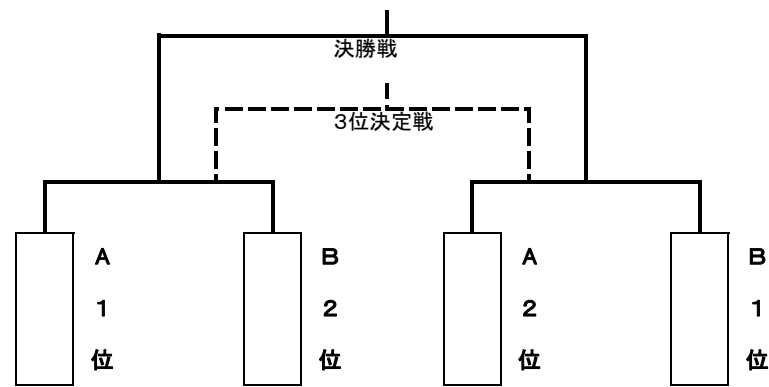

Aブロック	多摩Jr	南生田	セリエ	東門前	勝点	得失点差			順位
						得点	失点	差	
多摩Jr		① 9:00~	③ 9:40~	⑤ 10:20~					
		⑦ 11:10~	⑨ 11:50~	⑪ 12:30~					
		計	計	計					
南生田	① 9:00~		⑥ 10:40~	④ 10:00~					
	⑦ 11:10~		⑫ 12:50~	⑩ 12:10~					
	計		計	計					
セリエ	③ 9:40~	⑥ 10:40~		② 9:20~					
	⑨ 11:50~	⑫ 12:50~		⑧ 11:30~					
	計	計		計					
東門前	⑤ 10:20~	④ 10:00~	② 9:20~						
	⑪ 12:30~	⑩ 12:10~	⑧ 11:30~						
	計	計	計						

Bブロック	ラゾーレ	大谷戸	NKSC	プルチャーニ	勝点	得失点差			順位
						得点	失点	差	
ラゾーレ		A 9:00~	C 9:40~	E 10:20~					
		G 11:10~	I 11:50~	K 12:30~					
		計	計	計					
大谷戸	A 9:00~		F 10:40~	D 10:00~					
	G 11:10~		L 12:50~	J 12:10~					
	計		計	計					
NKSC	C 9:40~	F 10:40~		B 9:20~					
	I 11:50~	L 12:50~		H 11:30~					
	計	計		計					
プルチャーニ	E 10:20~	D 10:00~	B 9:20~						
	K 12:30~	J 12:10~	H 11:30~						
	計	計	計